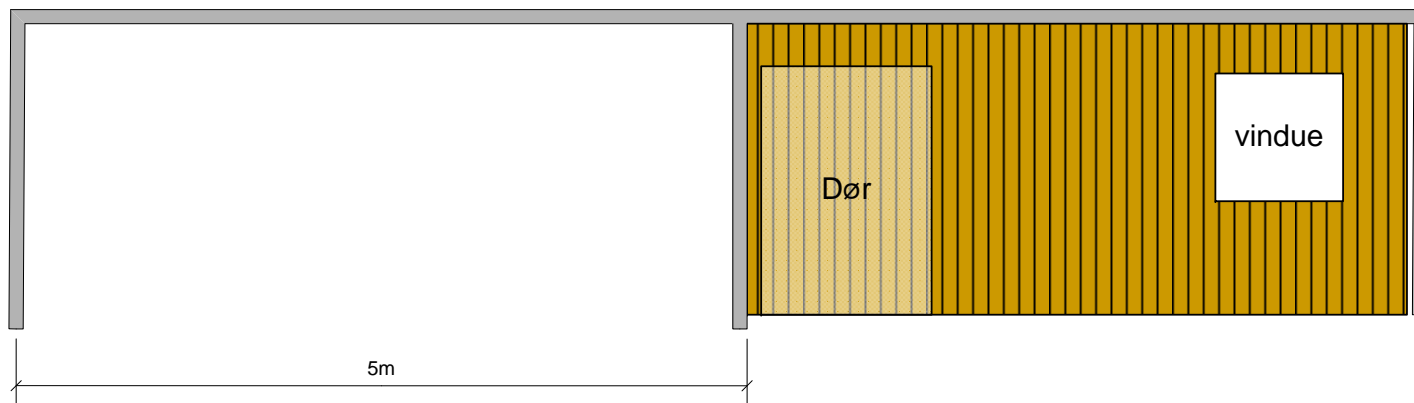

Grib Skov Trop
Bassebjerg Blokhuis
Tegning af aktivitetsrum og ulve opmagasinering

MÅLESTOK: 1:50

Facade mod vest (ind mod grunden)

Grib Skov Trop
Bassebjerg Blokhus
Tegning af aktivitetsrum og ulve opmagasiner
MÅLESTOK: 1:50

Facade mod øst (mod naboer)

Grib Skov Trop
Bassebjerg Blokhus
Tegning af aktivitetsrum og ulve opmagasiner
MÅLESTOK: 1:50

Gavl mod syd

Gavl mod nord