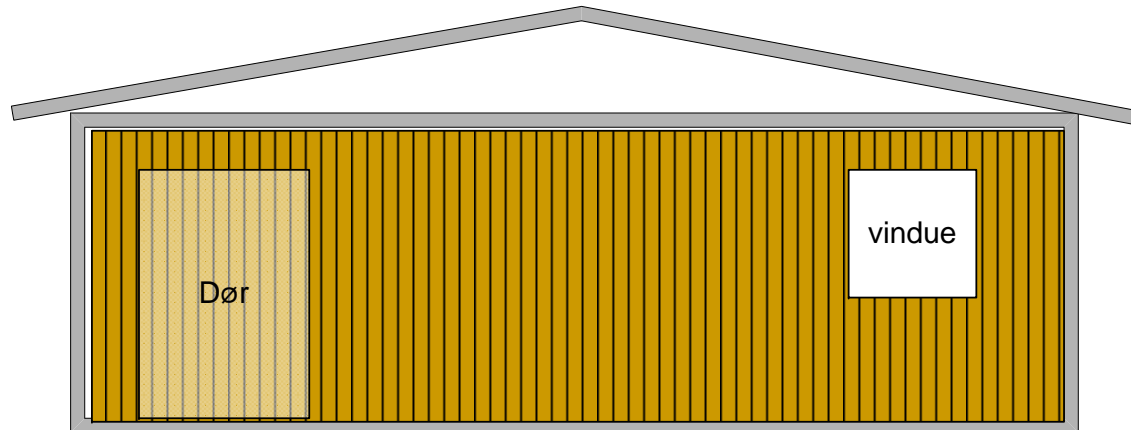

Grib Skov Trop
Bassebjerg Blokhuis
Tegning af aktivitetsrum og ulve opmagasinering

MÅLESTOK: 1:50

Facade mod vest (ind mod grunden)

Grib Skov Trop
Bassebjerg Blokhus
Tegning af aktivitetsrum og ulve opmagasiner
MÅLESTOK: 1:50

Facade mod øst (mod naboer)

Grib Skov Trop
Bassebjerg Blokhus
Tegning af aktivitetsrum og ulve opmagasiner
MÅLESTOK: 1:50

Gavl mod syd

Gavl mod nord