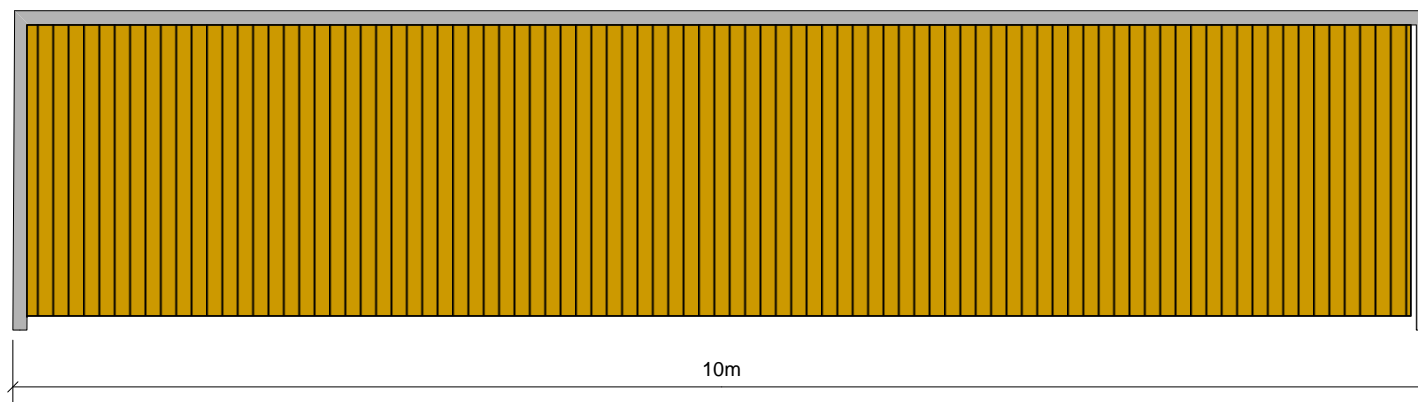

Grib Skov Trop
Bassebjerg Blokhuis
Tegning af aktivitetsrum og ulve opmagasinering

MÅLESTOK: 1:50

Facade mod vest (ind mod grunden)

Grib Skov Trop
Bassebjerg Blokhus
Tegning af aktivitetsrum og ulve opmagasiner
MÅLESTOK: 1:50

Facade mod øst (mod naboer)

Grib Skov Trop
Bassebjerg Blokhus
Tegning af aktivitetsrum og ulve opmagasiner
MÅLESTOK: 1:50

Gavl mod syd

Gavl mod nord